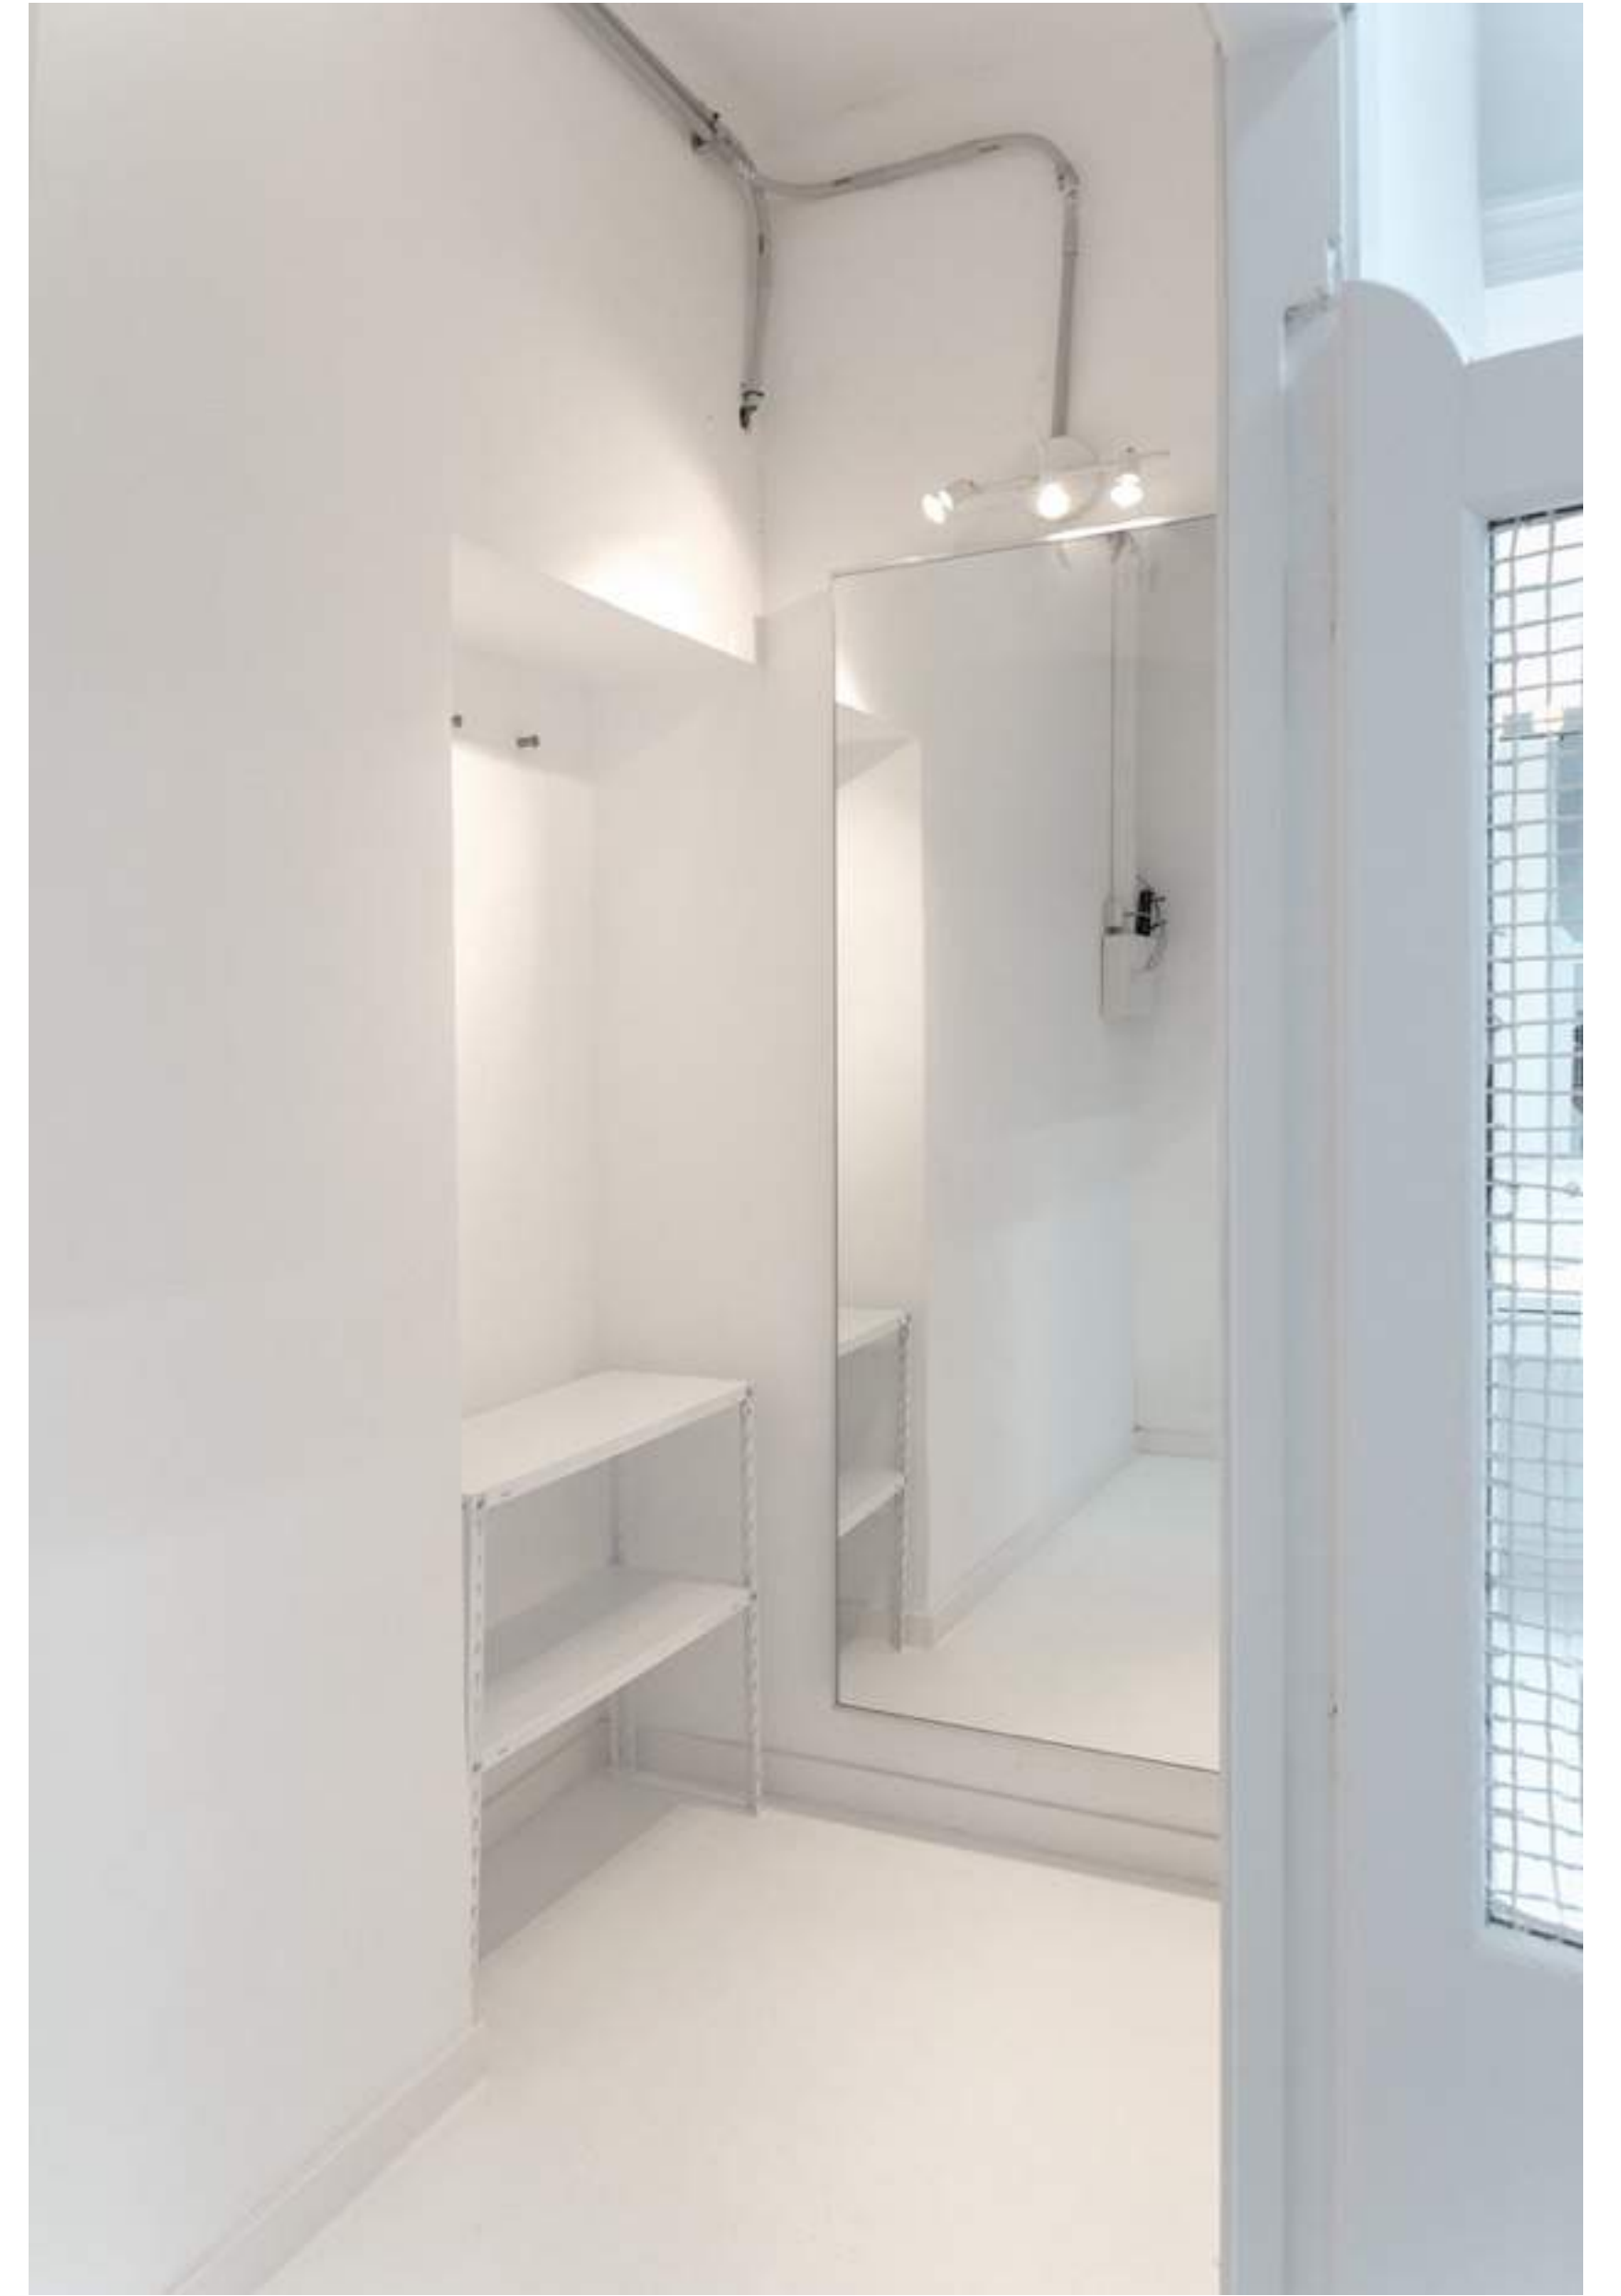

Plató: Mucho más que pequeñas grandes producciones

¿Tu pasión es la cámara y cazar las mejores instantáneas? Disponemos de un plató en el Espacio Mood Malsaña con un área de 40m2. Ideal para todo tipo de producciones detallistas y de calidad: retratos, fotos de producto, editoriales de moda y belleza... ¡Tu imagen perfecta está a un solo click!

e
m

e
m

ESPACIO MOOD MALASAÑA

Equipamiento

- 40m²: 8,48m x 4,20m
- Altura máxima 2,90m
- Altura mínima 2,53
- Ciclorama 3,5m de ancho
- Tiro de cámara 7m
- Wi-Fi
- Altavoz para conectar tu móvil u ordenador
- Zona de maquillaje independiente
- Camerino
- Baño completo con ducha
- Soporte para ropa (burro)
- Plancha y tabla de planchar

Servicios

- **Profoto**
KIT 3 flashes: (1 flash 1000w y 2 flash 500w)
Accesorios:
 - 1 snoot for grid & fil.
 - 1 parábola con nido de abeja (softlight reflector).
 - 2 ventanas difusoras de 60 x 90 cm y 40 x 60 cm.
- **LumiPro**
 - Reflector 107 cm (blanco, negro, plata y dorado).
- **Cromalite**
 - Kit de luz continua para vídeo/ casting.
 - 3 fondos lastolite papel, blanco, negro y gris.

Metro:

Callao (L3 y L5) · Santo Domingo (L2) · Gran Vía (L1 y L5)

e
m

ESPACIO MOOD MALASAÑA

**espacio
mood**

DISEÑO DE INTERIORES

Antinea
interiorismo
Marta Noguera Trias

ILUMINACIÓN