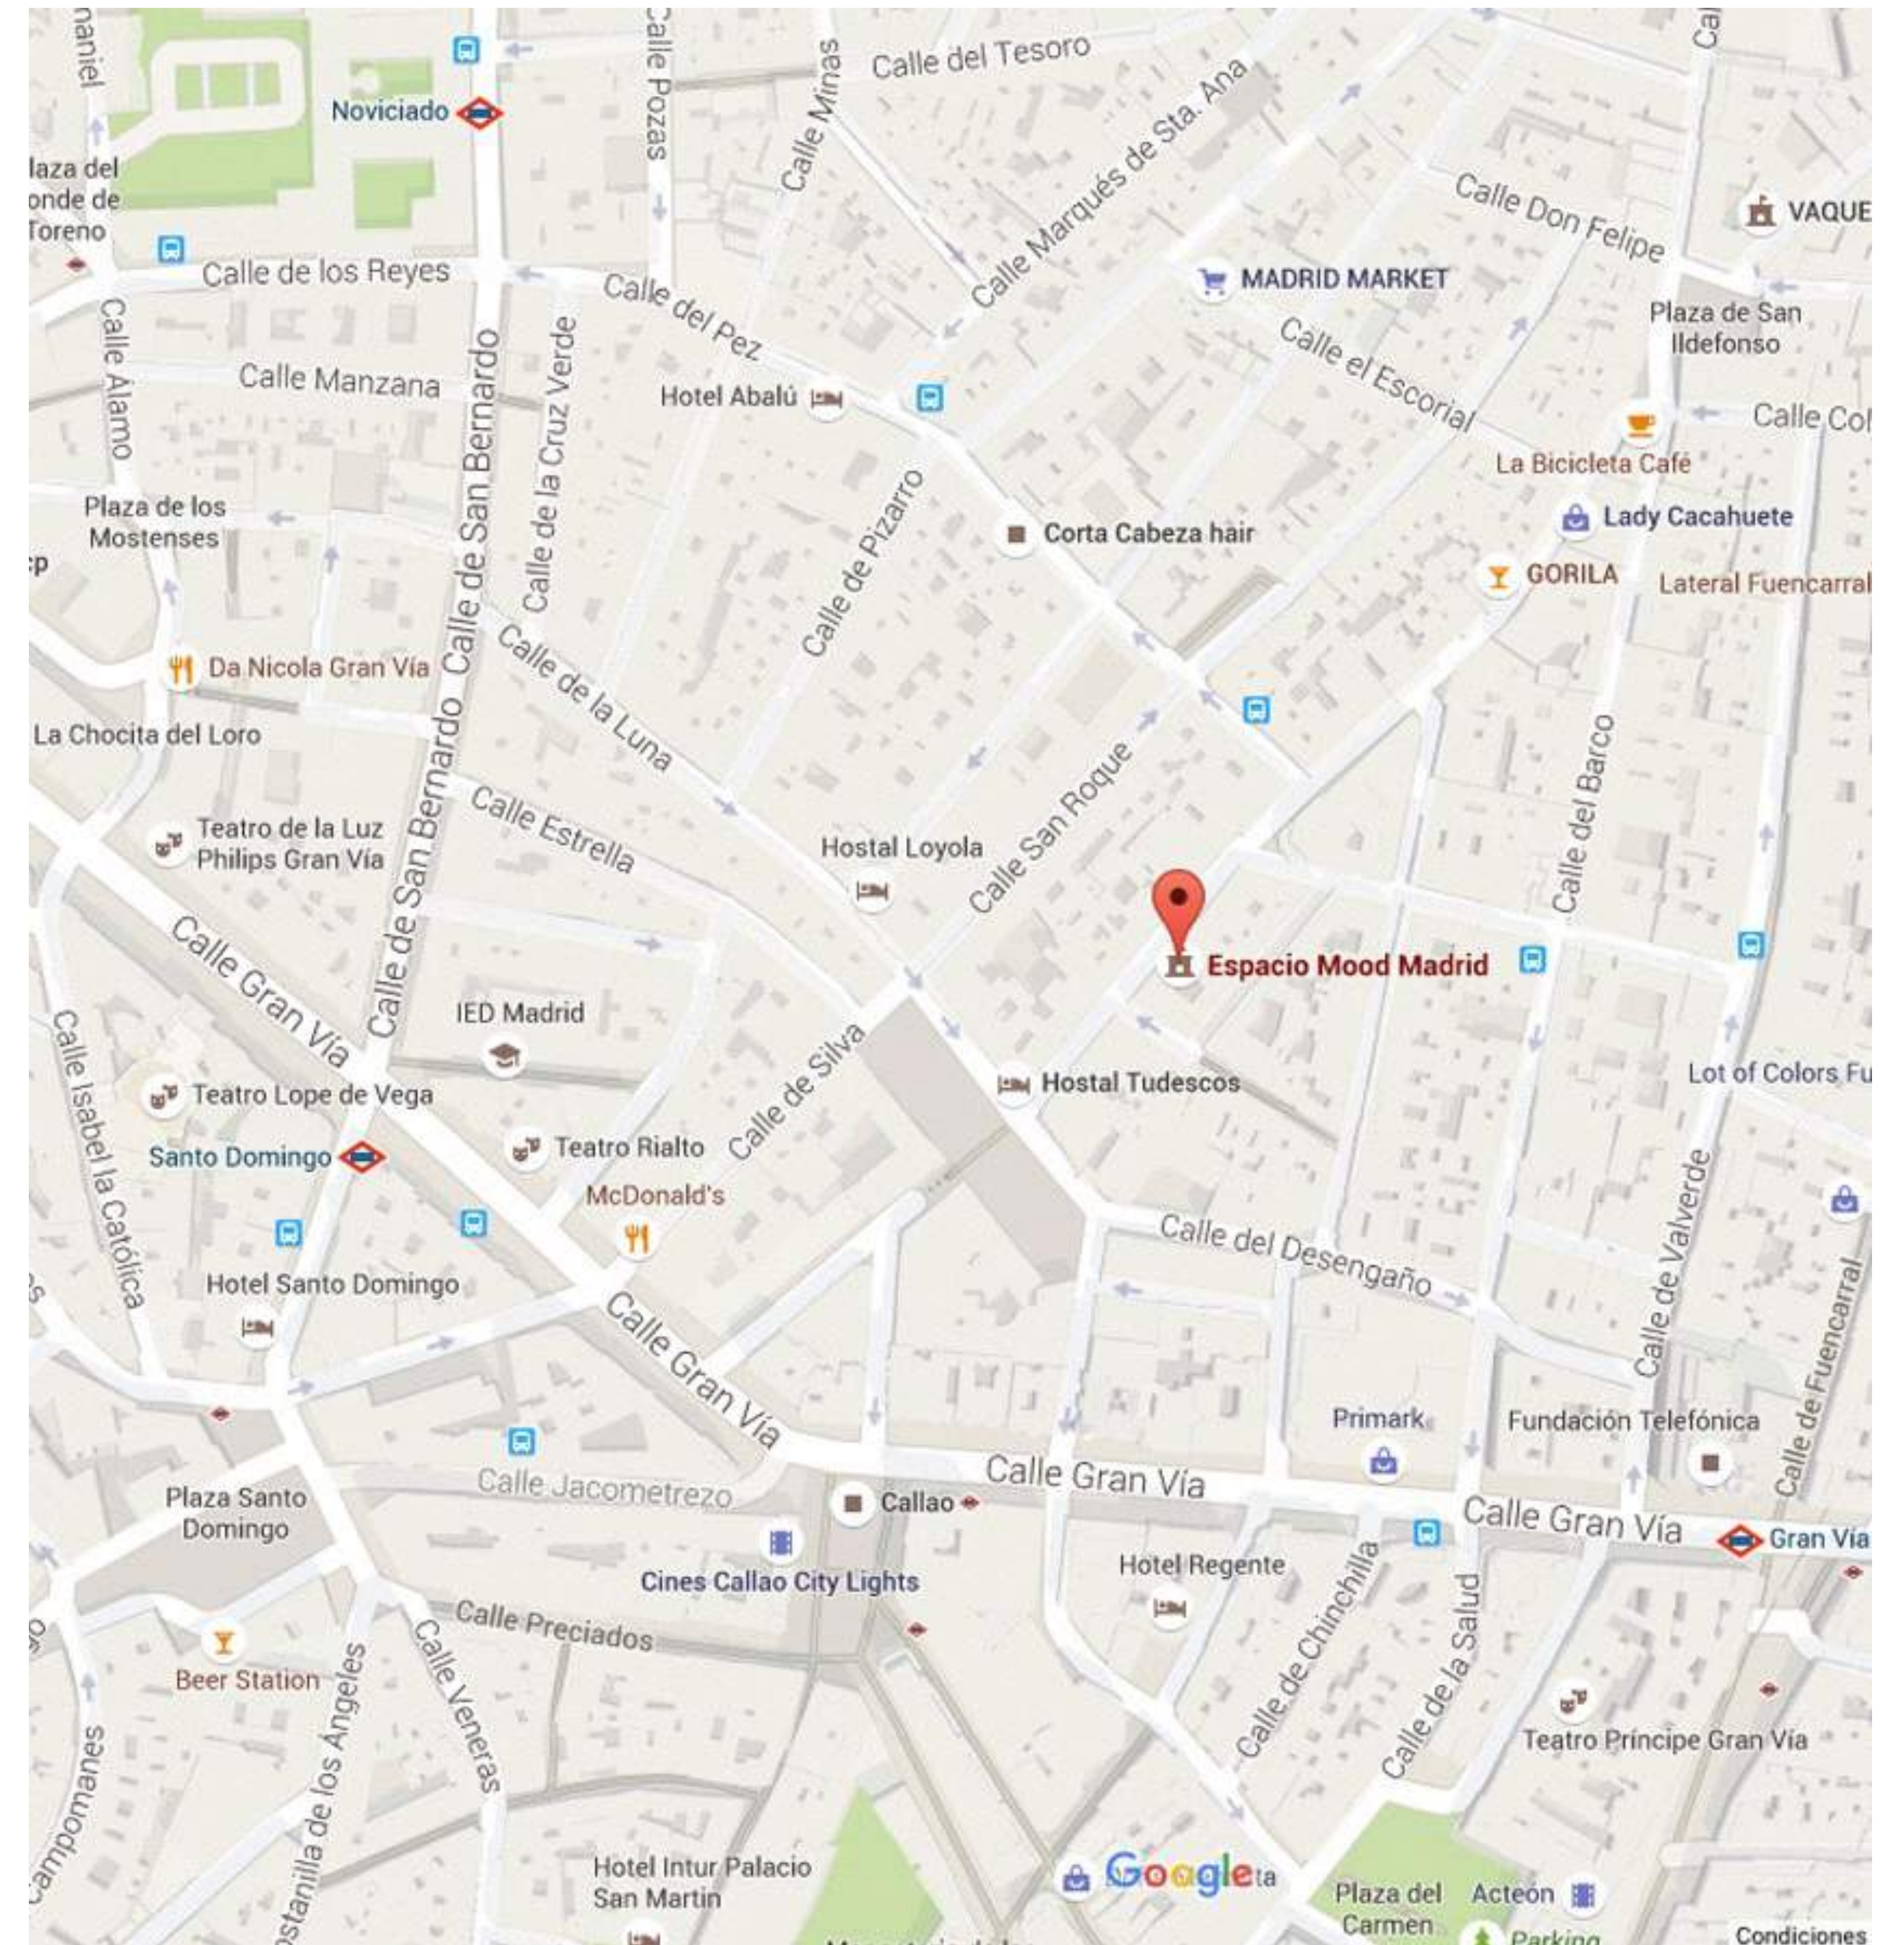

Metro:

Callao (L3 y L5) · Santo Domingo (L2) · Gran Vía (L1 y L5)

e
m

ESPACIO MOOD MALASAÑA

**espacio
mood**

DISEÑO DE INTERIORES

Antinea
interiorismo
Marta Noguera Trias

ILUMINACIÓN